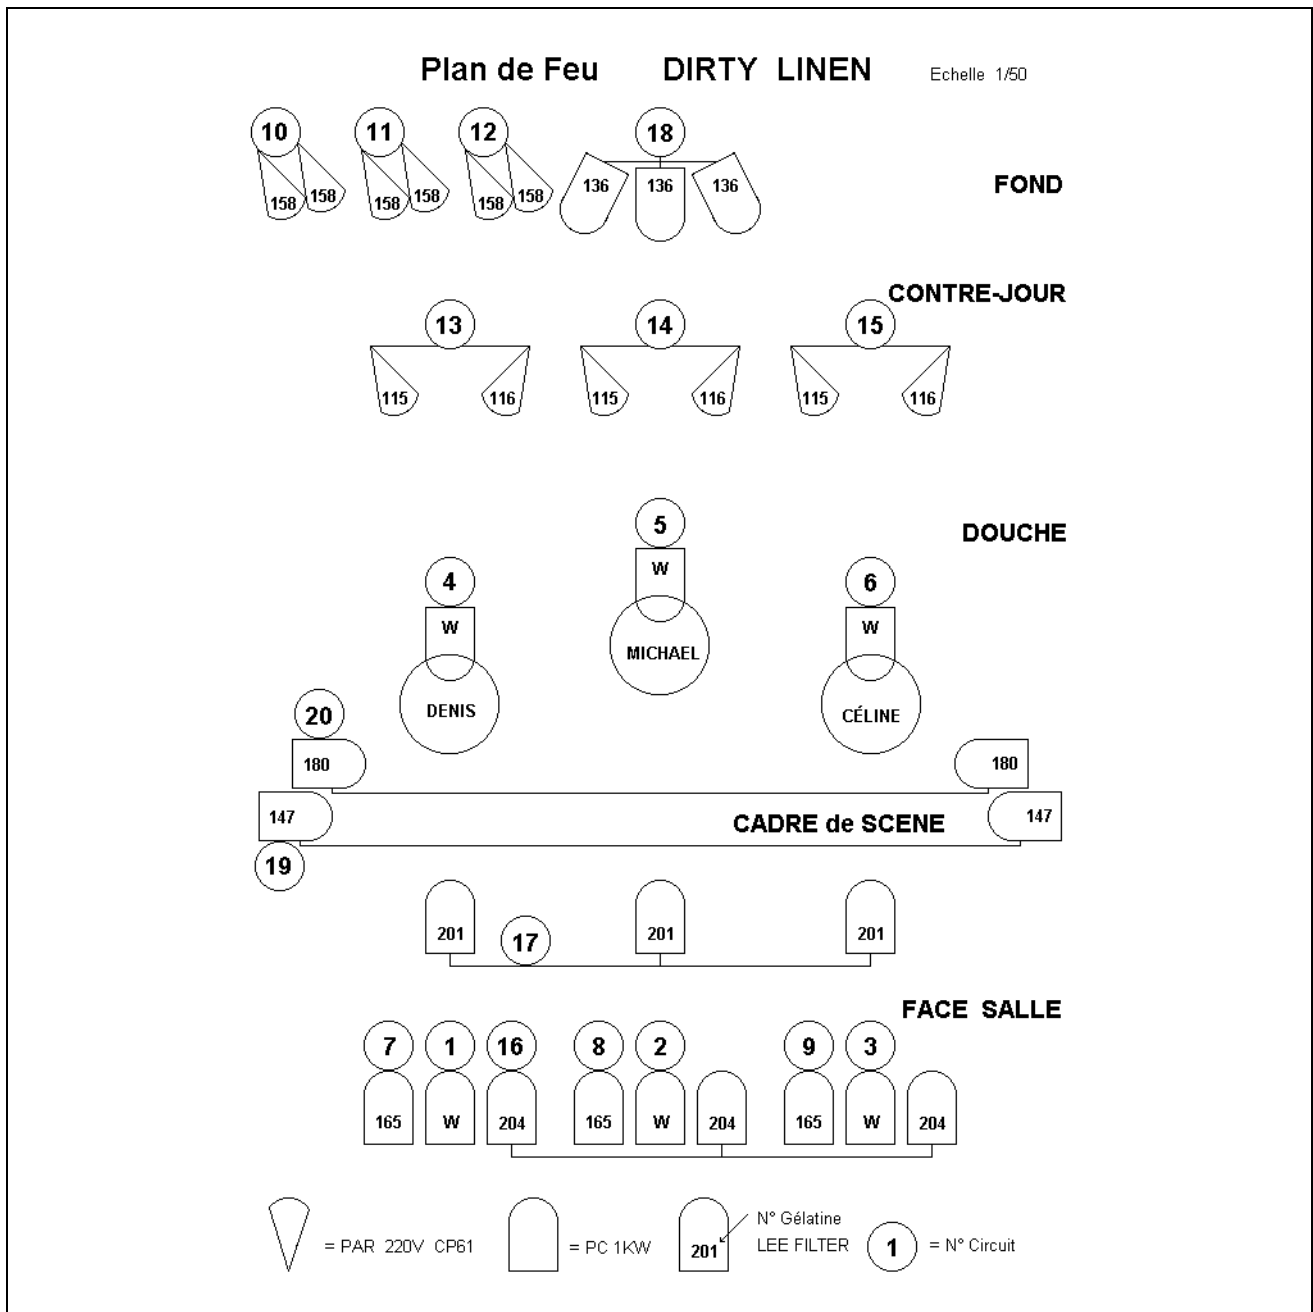

DIRTY LINEN

musiques d'Irlande

FICHE TECHNIQUE LUMIERE

DENIS LAFONT 164 rue des Murlins, 45000 Orléans Tel: 02 38 43 59 74

Mob: 06 66 30 70 16 Email : denis.lafont@libertysurf.fr

MICHAEL McDONNELL Le Pied de Chat, 50490 Muneville le Bingard

Tel: 02 33 07 26 93 Mob: 06 50 83 78 92 Email : catfootfarm@gmail.com

Site Web : www.dirty-linen.com