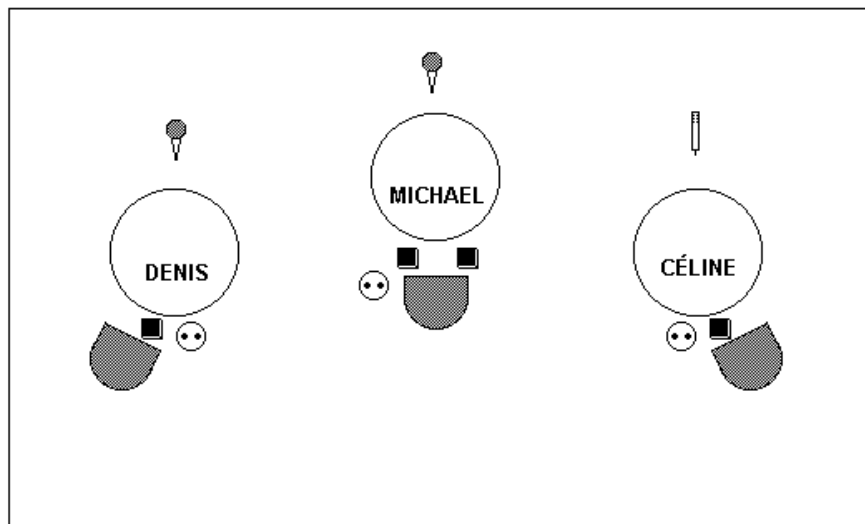

## FICHE TECHNIQUE SON

PUBLIC

= Retour de scène

= DI Box

= Secteur

### Patch

<b>Denis</b>	1	Bouzouki	DI Box cablée en Y
	2		
	3	Chant	1 SM 58 (ou équivalent) sur pied perche télescopique
<b>Michael</b>	4	Guitare	DI Box
	5	Mandoline	DI Box
	6	Chant	1 SM 58 (ou équivalent) sur pied perche télescopique
<b>Céline</b>	7	Violon	1 SM 81 (ou équivalent) sur pied perche télescopique
	8		
	9	Violon	DI Box cablée en Y

**Retour** | Système de 3 retours de scène, avec égalisation sur chacun des 3 circuits.

Largeur de scène : 6m minimum.

**DENIS LAFONT** 164 rue des Murlins, 45000 Orléans Tel: 02 38 43 59 74

Mob: 06 66 30 70 16 Email : [denis.lafont@libertysurf.fr](mailto:denis.lafont@libertysurf.fr)