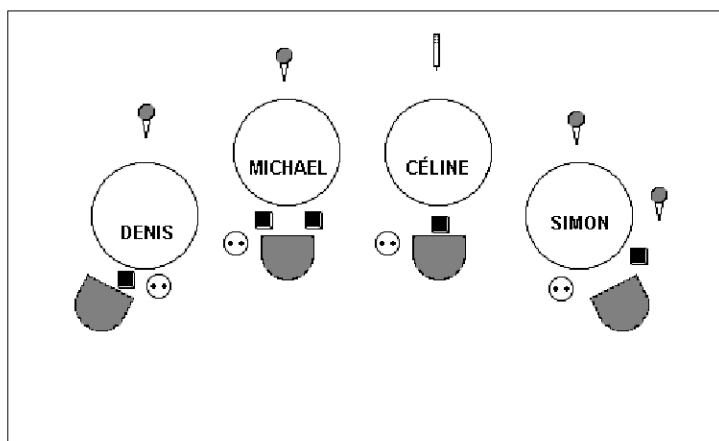

## FICHE TECHNIQUE SON (avec Simon Mc Donnell)

PUBLIC

= Retour de scène

= DI Box

= Secteur

### Patch

<b>Denis</b>	1	Bouzouki	DI Box cablée en Y
	2		
	3	Chant	1 SM 58 (ou équivalent) sur pied perche télescopique
<b>Michael</b>	4	Guitare	DI Box
	5	Mandoline	DI Box
	6	Chant	1 SM 58 (ou équivalent) sur pied perche télescopique
<b>Céline</b>	7	Violon	1 SM 81 (ou équivalent) sur pied perche télescopique
	8	Violon	DI Box cablée en Y
	9		
<b>Simon</b>	10	Guitare	DI Box
	11	Bodhran	1 E 604 (ou équivalent) à fixer sur l'instrument
	12	Flûtes / Chant	1 SM 58 (ou équivalent) cablé en Y sur pied perche télescopique
	13		

**Retour** | Système de 4 retours de scène, avec égalisation sur chacun des 4 circuits.

4 stands "guitare" et un tabouret pivotant et réglable en hauteur.

Largeur de scène : 8m minimum.

DENIS LAFONT 164 rue des Murlins, 45000 Orléans